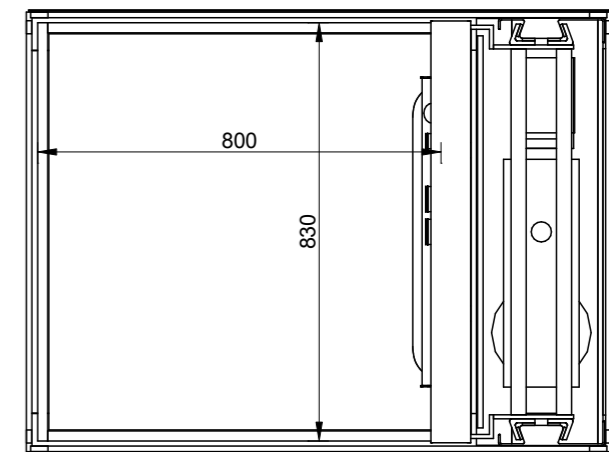

6 5 4 3 2 1

Platform layout
Scale: 1:15

Platform dimensions
Scale: 1:15

Button layout
Scale: 1:10

Approved by
builder:

European view placement:

Tender no
154832-K

Order no

Gen. Tolerances
SS-ISO 27681-1 m

Principal drawing
A4 Mini - 800*830
Platform layout
Kaksi pysähdystasoa - Ovet samalla
sivulla

Date
2017-02-20

sheet
6 of 6

Scale:
A3, 1:60

6 5 4 3 2 1

D

C