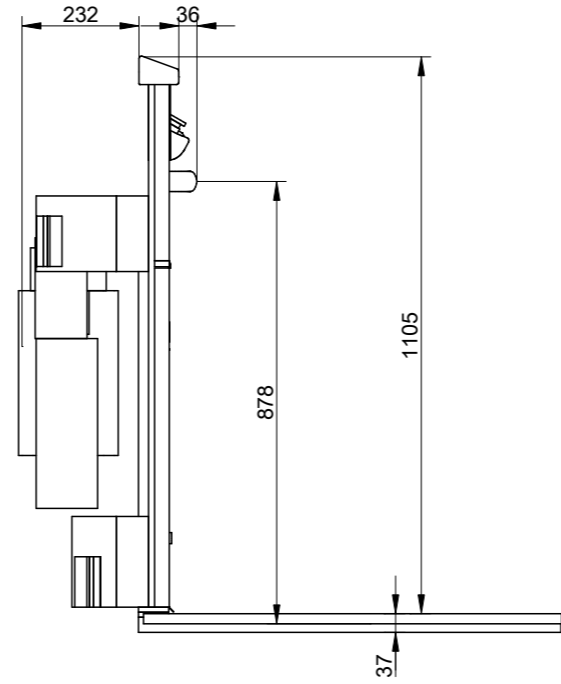

6 5 4 3 2 1

Platform layout
Scale: 1:15

Platform dimensions
Scale: 1:15

Button layout
Scale: 1:10

Approved by
builder:

European view placement:

Tender no
154832-K

Order no

Gen. Tolerances
SS-ISO 27681-1 m

Principal drawing
A4 Mini - 800*830
Platform layout
Kaksi pysähdystasoa - Ovet samalla
sivulla

Date
2017-02-20

sheet
6 of 6

Scale:
A3, 1:60

6 5 4 3 2 1

D

C