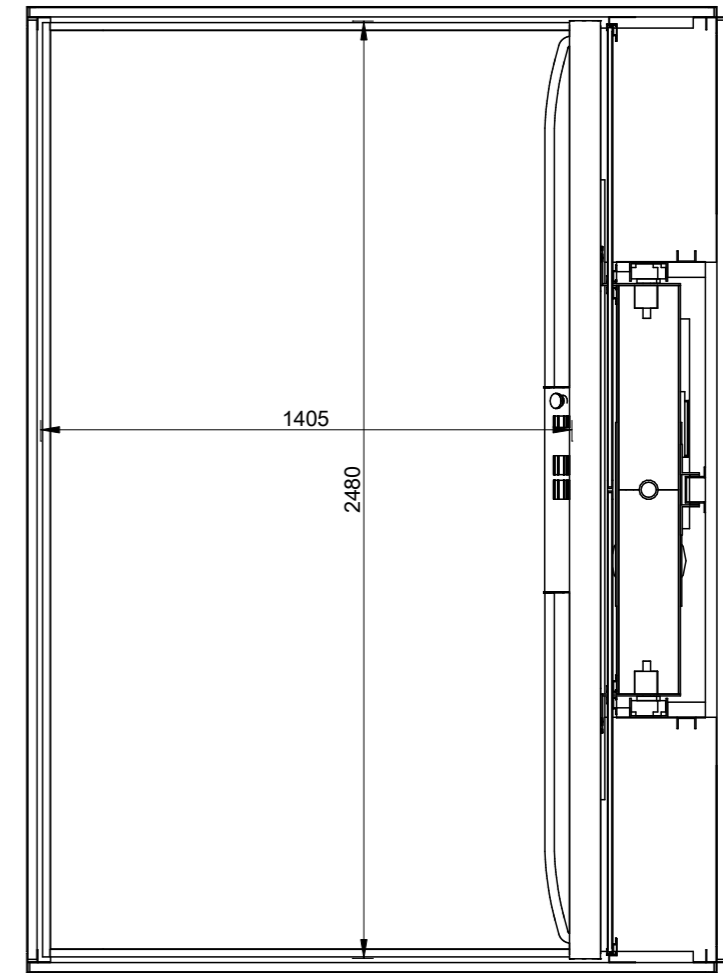

Platform layout

Scale: 1:20

Scale: 1:20

Platform dimensions
Scale: 1:20

Button layout
Scale: 1:10

Approved by
builder:

European view placement:

Tender no

154832-K

Order no

Gen. Tolerances
SS-ISO 27681-1 m

Principal drawing

A4 Flexa-Mille - 1405*2480

Platform layout
Kaksi pysähdystasoa - Ovet samalla
sivulla
Lavakoko 1405 x 2480 mm

Date
2017-02-20

sheet
6 of 6

Scale:
A3, 1:1