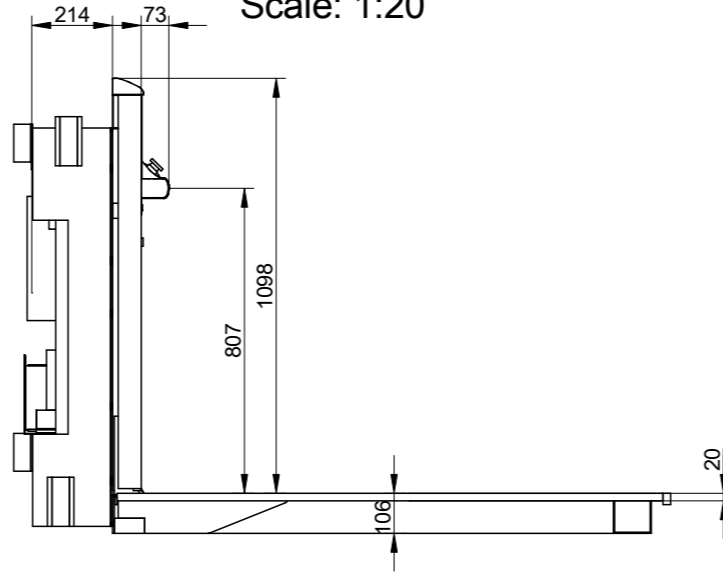

Platform layout

Scale: 1:20

Scale: 1:20

Platform dimensions
Scale: 1:20

Button layout
Scale: 1:10

Approved by
builder:

European view placement:

Tender no

154832-K

Order no

Gen. Tolerances
SS-ISO 27681-1 m

Principal drawing

A4 Flexa-Mille - 1405*2480

Platform layout
Kaksi pysähdystasoa - Ovet samalla
sivulla
Lavakoko 1405 x 2480 mm

Date
2017-02-20

sheet
6 of 6

Scale:
A3, 1:1