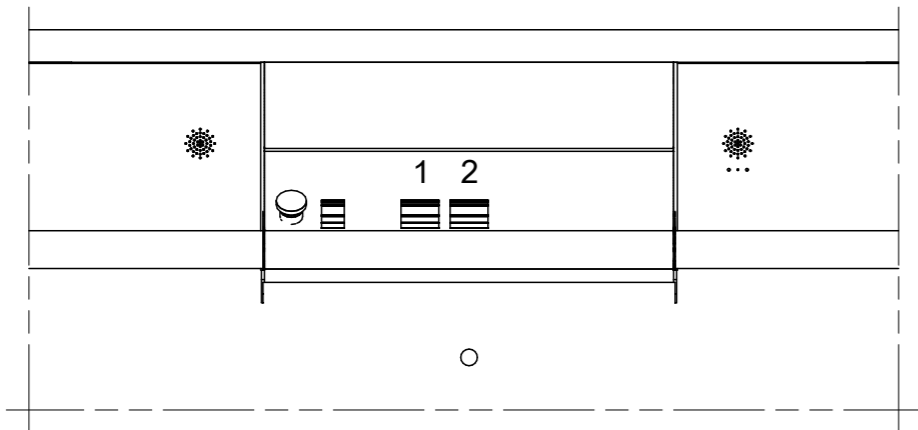

Platform layout

Scale: 1:20

Scale: 1:20

Platform dimensions
Scale: 1:20

Button layout
Scale: 1:10

Approved by
builder:

European view placement:

Tender no

154832-K

Order no

Gen. Tolerances
SS-ISO 27681-1 m

Principal drawing

A4 Flexa-Mille - 1405*2480

Platform layout
Kaksi pysähdystasoa - Ovet samalla
sivulla
Lavakoko 1405 x 2480 mm

Date
2017-02-20

sheet
6 of 6

Scale:
A3, 1:1