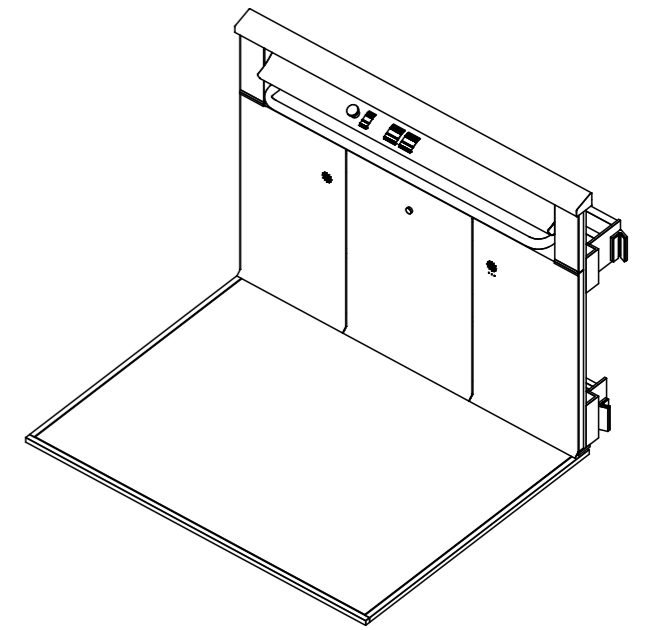

6 5 4 3 2 1

Platform layout
Scale: 1:15

Platform dimensions
Scale: 1:15

Button layout
Scale: 1:10

D

C

B

A

Order no

Gen. Tolerances

SS-ISO 27681-1 m

Principal drawing

A4 - 1100*1467

Platform layout

Kaksi pysähdystasoa - Ovet samalla
sivulla

Lavakoko 1100 mm x 1500 mm