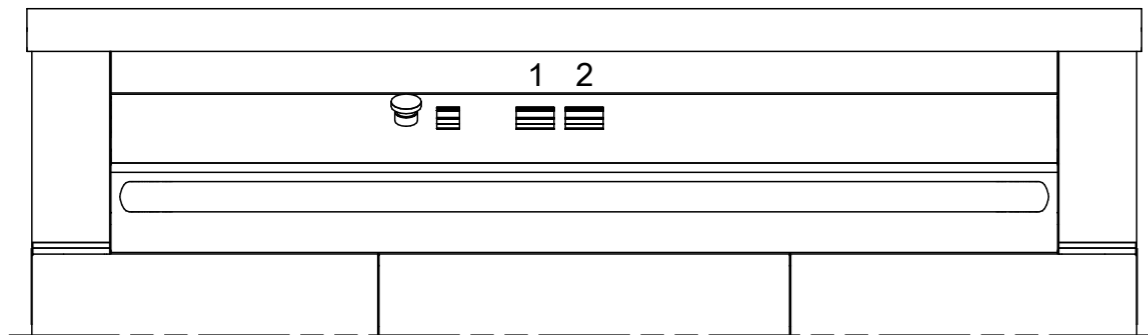

6 5 4 3 2 1

Platform layout
Scale: 1:15

Platform dimensions
Scale: 1:15

Button layout
Scale: 1:10

D

C

B

A

Order no

Gen. Tolerances

SS-ISO 27681-1 m

Principal drawing

A4 - 1100*1467

Platform layout

Kaksi pysähdystasoa - Ovet samalla
sivulla

Lavakoko 1100 mm x 1500 mm