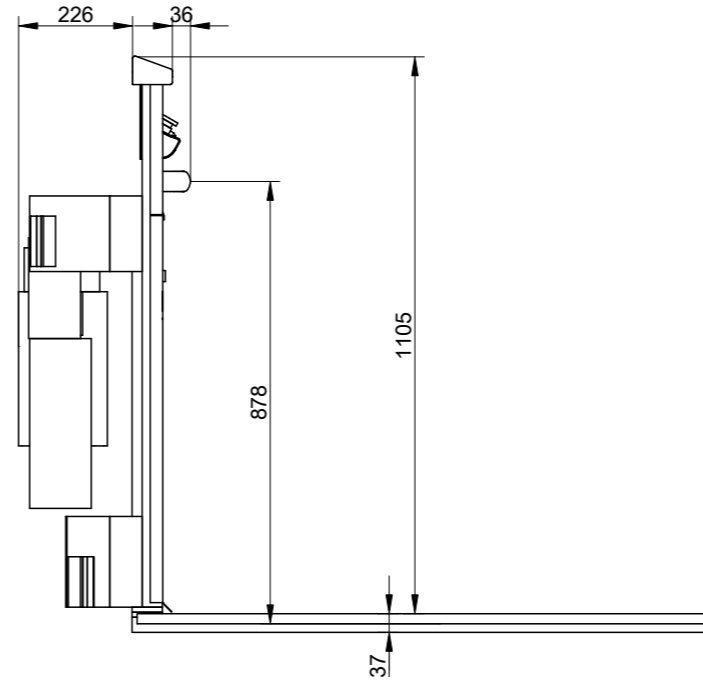

6 5 4 3 2 1

Platform layout
Scale: 1:15

Platform dimensions
Scale: 1:15

Button layout
Scale: 1:10

D

C

B

A

Order no

Gen. Tolerances

SS-ISO 27681-1 m

Principal drawing

A4 - 1100*1467

Platform layout

Kaksi pysähdystasoa - Ovet samalla
sivulla

Lavakoko 1100 mm x 1500 mm

Date

2017-02-20

sheet

6 of 6

Scale:

A3, 1:45

6 5 4 3 2 1