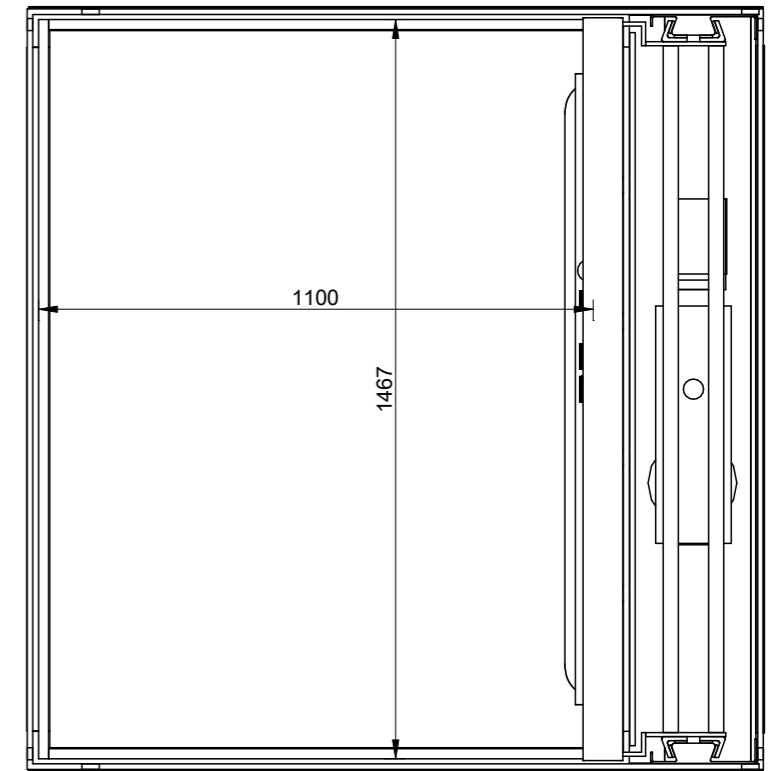

6 5 4 3 2 1

Platform layout
Scale: 1:15

Platform dimensions
Scale: 1:15

Button layout
Scale: 1:10

D

C

B

A

Order no

Gen. Tolerances

SS-ISO 27681-1 m

Principal drawing

A4 - 1100*1467

Platform layout

Kaksi pysähdystasoa - Ovet samalla
sivulla

Lavakoko 1100 mm x 1500 mm

Date

2017-02-20

sheet

6 of 6

Scale:

A3, 1:45

6 5 4 3 2 1